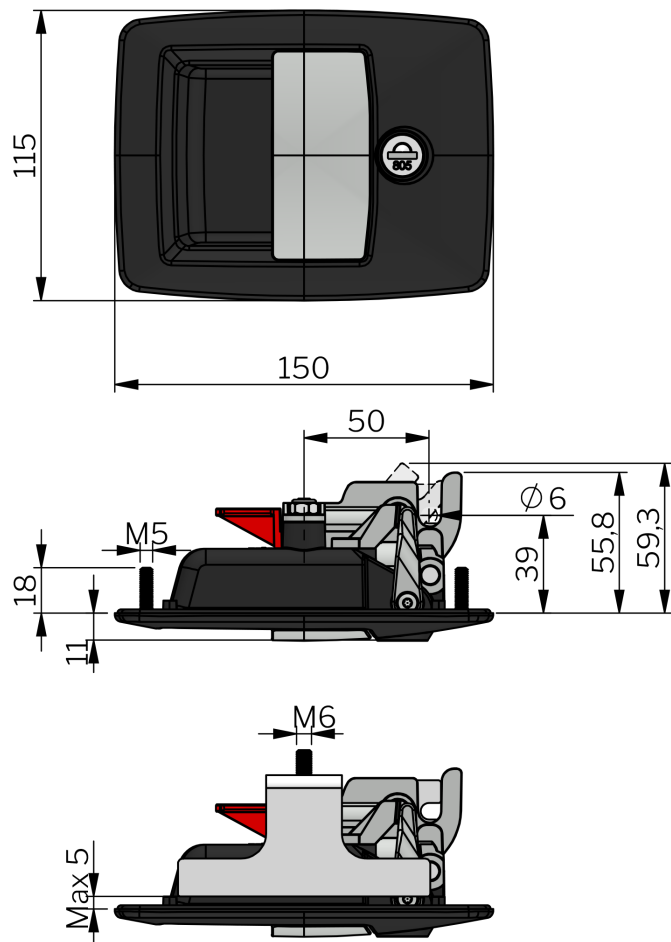

Mit linkem, rechten oder universellem Griff erhältlich. Montage mit Einbauwinkel oder vier eingeformten Schrauben. Wasser- und staubdicht nach IP65.

MATERIAL

Body, grip handle and adapter for cylinder

(internal component): Polyamid
glasfaserverstärkt (PA6GF30)

O-ring: NBR

PUR-Dichtung: Polyurethane

RELATED PRODUCTS

Ähnliche Produkte: 2-831

Zubehör: 2-412

Use the Index Code at industrilas.com

TESTS & STANDARDS

The tightening torque of the two nuts for the mounting bracket is 3,0 Nm. The tightening torque of the four nuts for the mould-in bolts is 2,2 Nm. It is important that the four holes made in the cut out for the mould-in bolts are within tolerance, to avoid damage when tightening the M5 nuts.

Normen: IP66, DIN EN 61373

Zylinder information: Lieferung erfolgt mit 2 Schlüsseln, Cylinder with other key codes on request

Industrilas
— When access counts —

A product number is created by combining the figures in each column (AAAA-BBCDDE-FFGG)